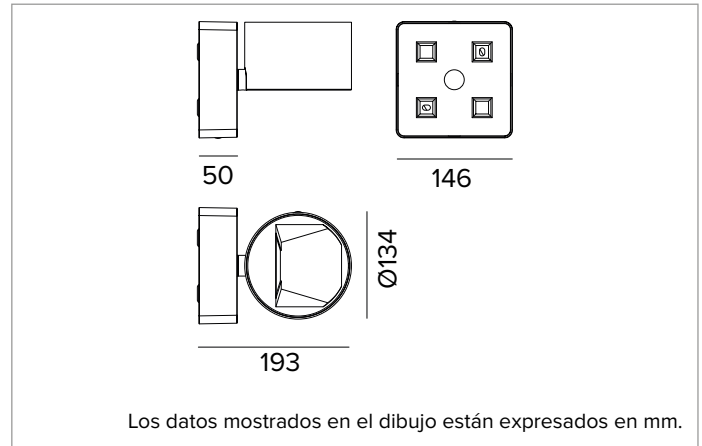

T040WWR930ELDB | ZENO 130 Applique

Proyector profesional de LED

	3000K	H(m)	D1(m)	D2(m)	E _{max} (lx)		
	Ra90		34°	54°			
Fixture Power	30W	1	1.06	1.16	1567		
Source Flux	3054lm	2	2.11	2.33	392		
Fixture Flux	1728lm	3	3.17	3.49	174		
Efficacy	59lm/W	4	4.23	4.65	98		
TS979	I _{max} =745cd/klm	I _{max}	2276cd	5	5.28	5.81	63

CCT nominal: 3000K

SDCM: 2

Duración útil (L80/B10): >50000h tq +25°C

CARACTERÍSTICAS LUMINOTÉCNICAS

Sistema óptico Wall Washer de aluminio pre-anodizado especular de altísima reflectancia, pantalla holográfica de PMMA y elemento negro de cobertura de polímero.

Óptica: WALL WASHER

Apertura del haz de luz: WW

Eficiencia óptica: 57%

Flujo luminaria: 1728lm

Rendimiento luminoso: 59lm/W

Seguridad fotobiológica: Conforme al grupo de riesgo RG1 (Riesgo Bajo)

CARACTERÍSTICAS MECÁNICAS